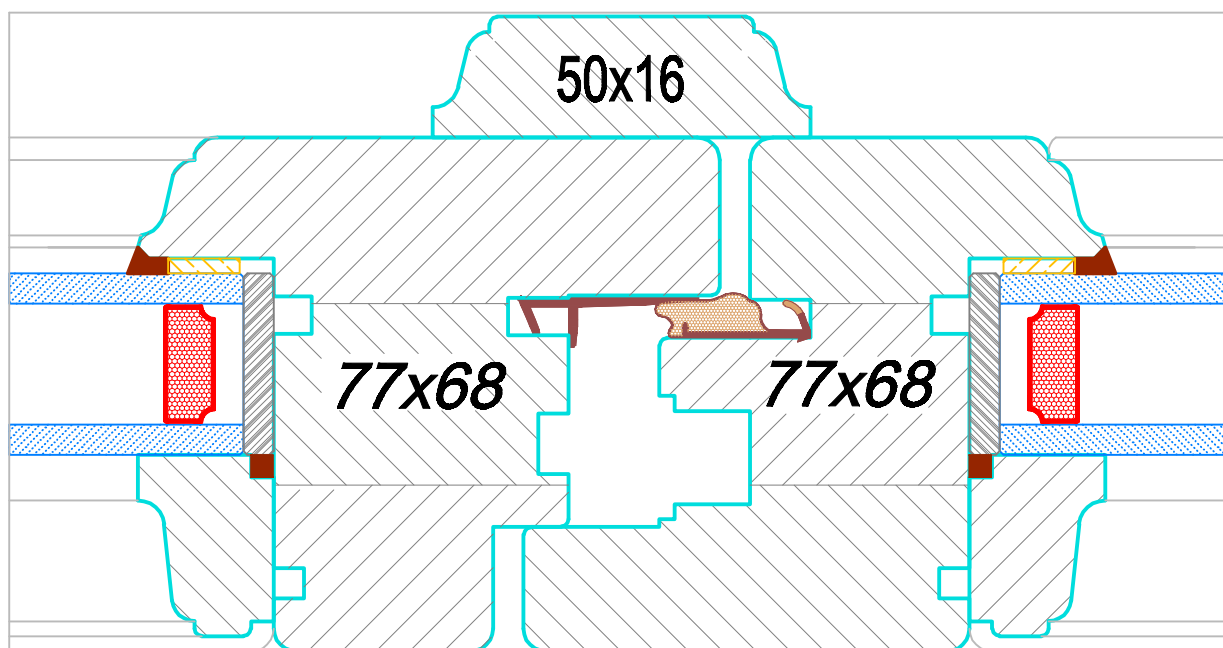

więcej niż OKNA

OKNO JEDNOSKRZYDŁOWE PROFIL IV68 PRESTIGE NADPROŻE

więcej niż OKNA

**OKNO JEDNOSKRZYDŁOWE
PROFIL IV68 PRESTIGE
PRÓG DREWNIANY**

więcej niż OKNA

OKNO JEDNOSKRZYDŁOWE PROFIL IV68 PRESTIGE STOJAK

więcej niż OKNA

**OKNO DWUSKRZYDŁOWE
PROFIL IV68 PRESTIGE
SŁUPEK RUCHOMY**

więcej niż OKNA

**OKNO DWUSKRZYDŁOWE
PROFIL IV68 PRESTIGE
SŁUPEK RUCHOMY- KLAMKA CENTRALNA**