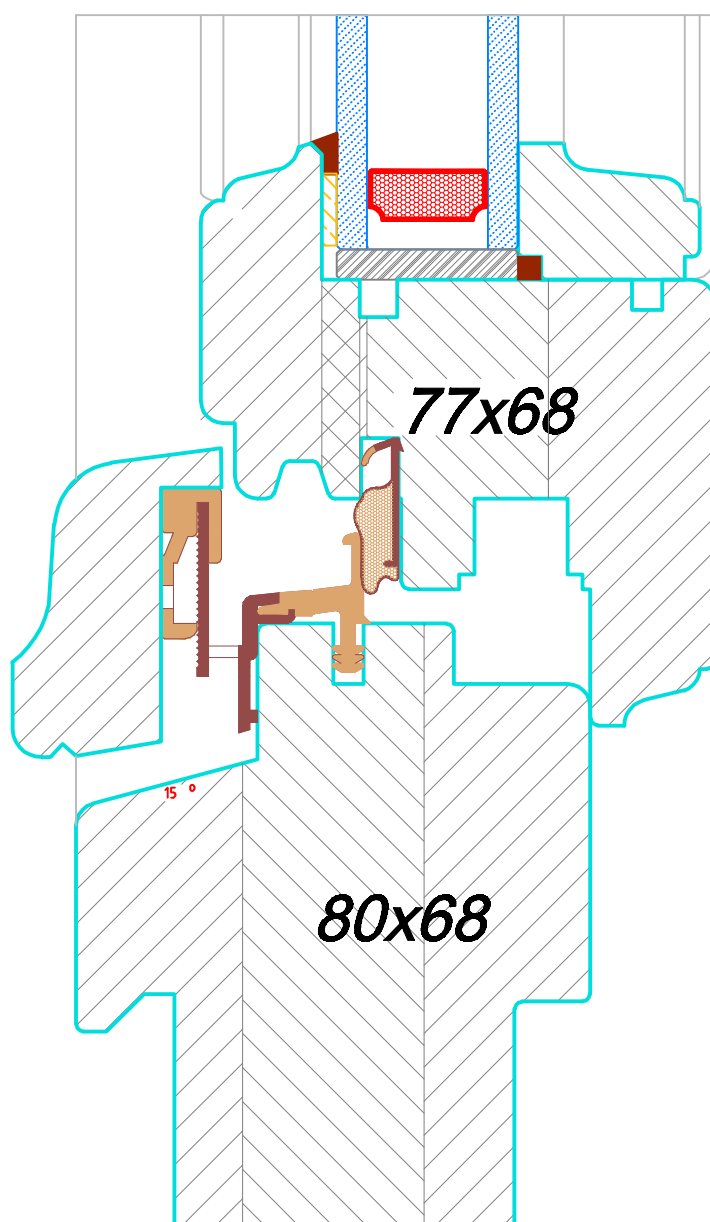

więcej niż OKNA

OKNO JEDNOSKRZYDŁOWE PROFIL IV68 PRESTIGE NADPROŻE

więcej niż OKNA

**OKNO JEDNOSKRZYDŁOWE
PROFIL IV68 PRESTIGE
PRÓG DREWNIANY**

więcej niż OKNA

OKNO JEDNOSKRZYDŁOWE PROFIL IV68 PRESTIGE STOJAK

więcej niż OKNA

**OKNO DWUSKRZYDŁOWE
PROFIL IV68 PRESTIGE
SŁUPEK RUCHOMY**

więcej niż OKNA

**OKNO DWUSKRZYDŁOWE
PROFIL IV68 PRESTIGE
SŁUPEK RUCHOMY- KLAMKA CENTRALNA**