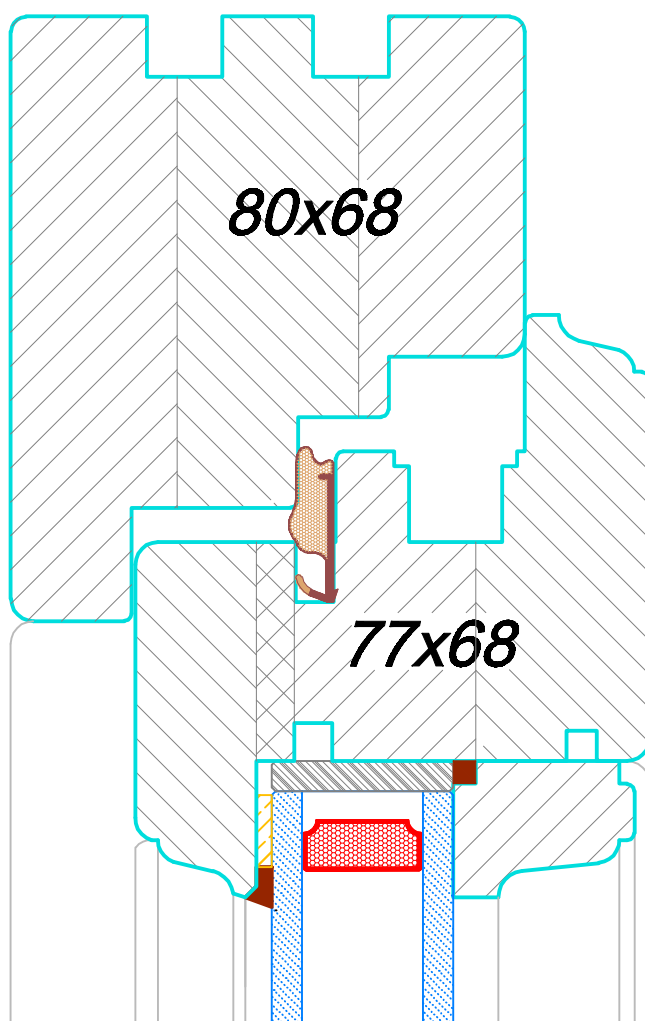

więcej niż OKNA

OKNO JEDNOSKRZYDŁOWE PROFIL IV68 PRESTIGE NADPROŻE

więcej niż OKNA

**OKNO JEDNOSKRZYDŁOWE
PROFIL IV68 PRESTIGE
PRÓG DREWNIANY**

więcej niż OKNA

OKNO JEDNOSKRZYDŁOWE PROFIL IV68 PRESTIGE STOJAK

więcej niż OKNA

**OKNO DWUSKRZYDŁOWE
PROFIL IV68 PRESTIGE
SŁUPEK RUCHOMY**

więcej niż OKNA

**OKNO DWUSKRZYDŁOWE
PROFIL IV68 PRESTIGE
SŁUPEK RUCHOMY- KLAMKA CENTRALNA**