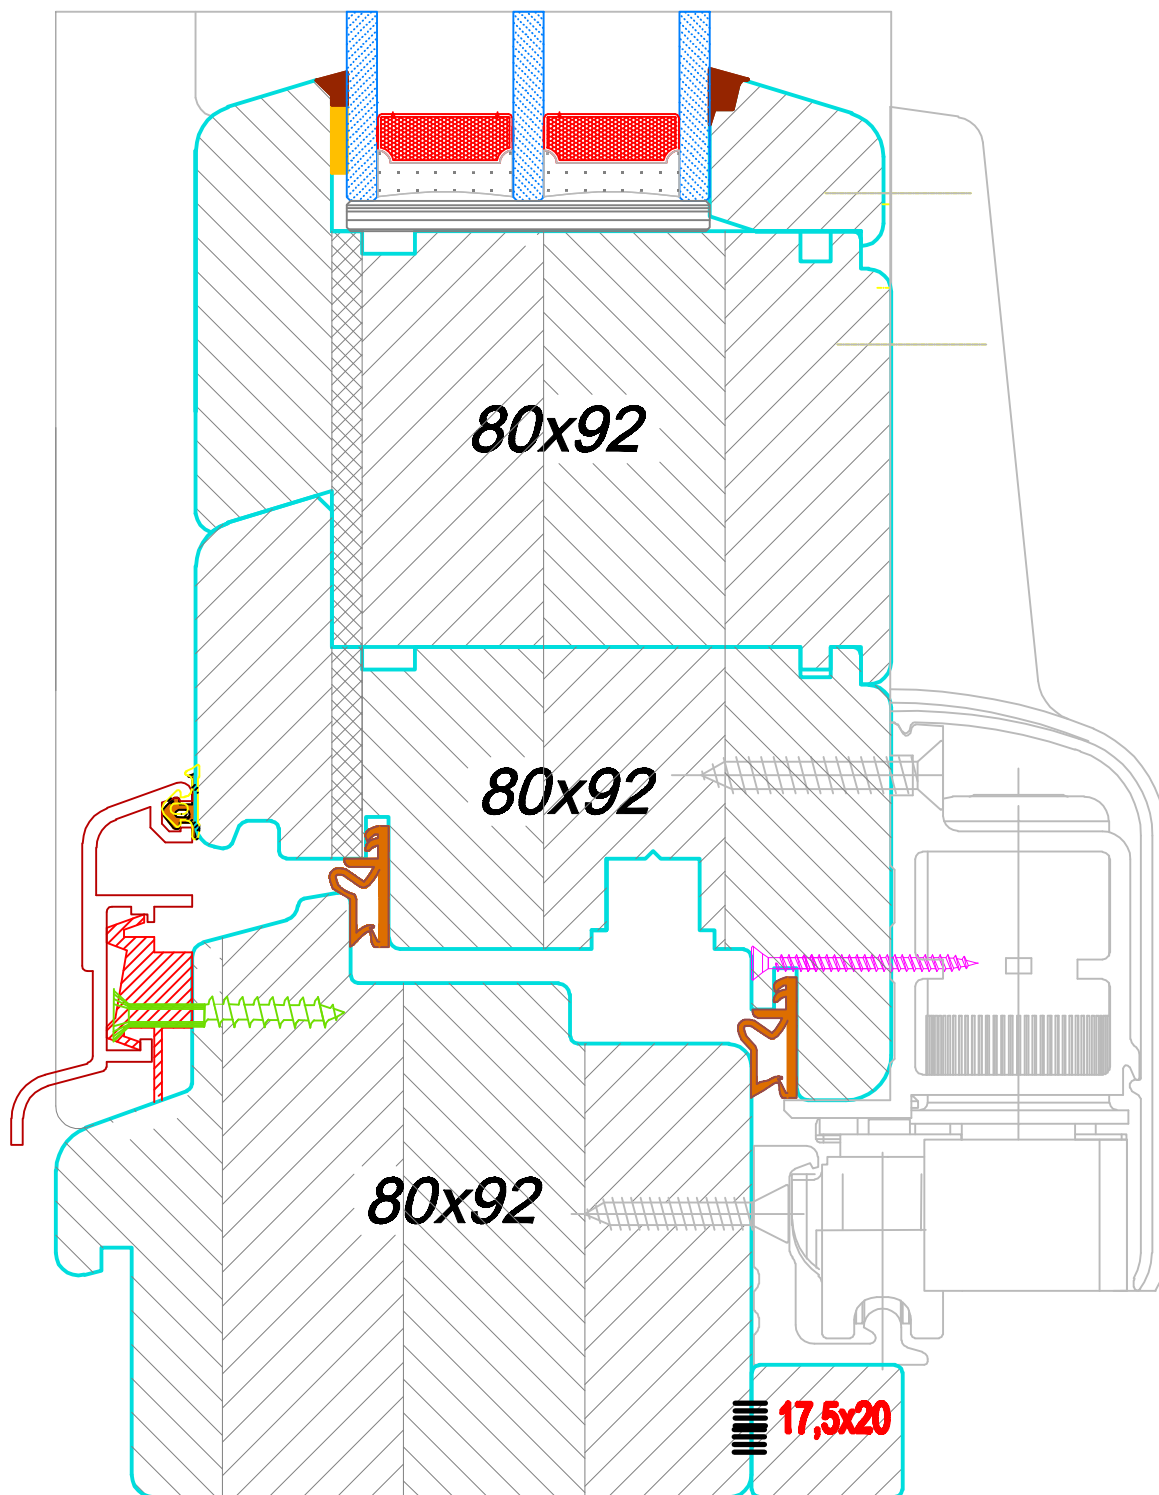

DRZWI UCHYLNO - PRZESUWNE
PROFIL NPSK92- FA COMFORT
NADPROŹE

więcej niż OKNA

**DRZWI UCHYLNO - PRZESUWNE
PROFIL NPSK92- FA COMFORT
NADPROŻE**

więcej niż OKNA

DRZWI UCHYLNO - PRZESUWNE
PROFIL NPSK92- FA COMFORT
PRÓG DREWNIANY

więcej niż OKNA

DRZWI UCHYLNO - PRZESUWNE
PROFIL NPSK92- FA COMFORT
PRÓG DREWNIANY

więcej niż OKNA

DRZWI UCHYLNO - PRZESUWNE
PROFIL NPSK92- FA COMFORT
STOJAK

więcej niż OKNA

**DRZWI UCHYLNO - PRZESUWNE
PROFIL NPSK92- FA COMFORT
STOJAK**

więcej niż OKNA

DRZWI UCHYLNO - PRZESUWNE
PROFIL NPSK92- FA COMFORT
SŁUPEK STAŁY

więcej niż OKNA