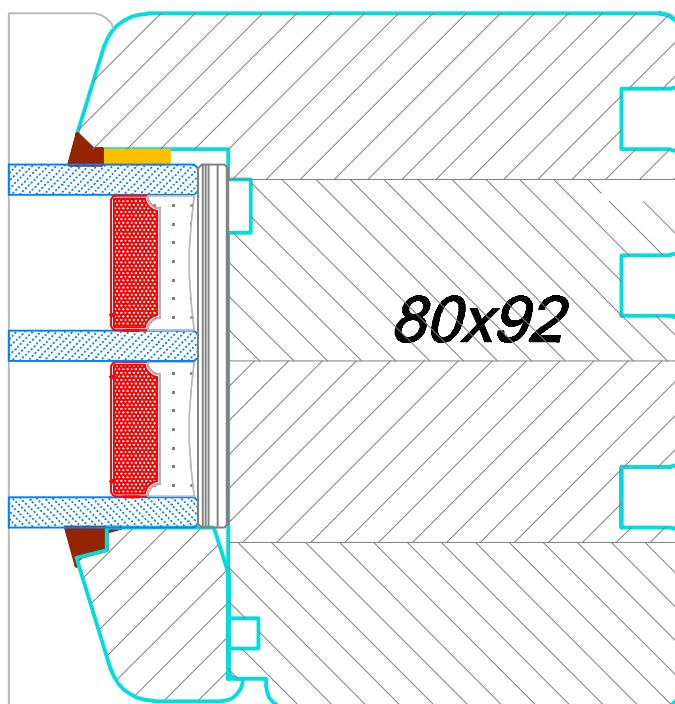

**DRZWI UCHYLNO - PRZESUWNE
PROFIL NPSK92- FA COMFORT
STOJAK**

więcej niż OKNA