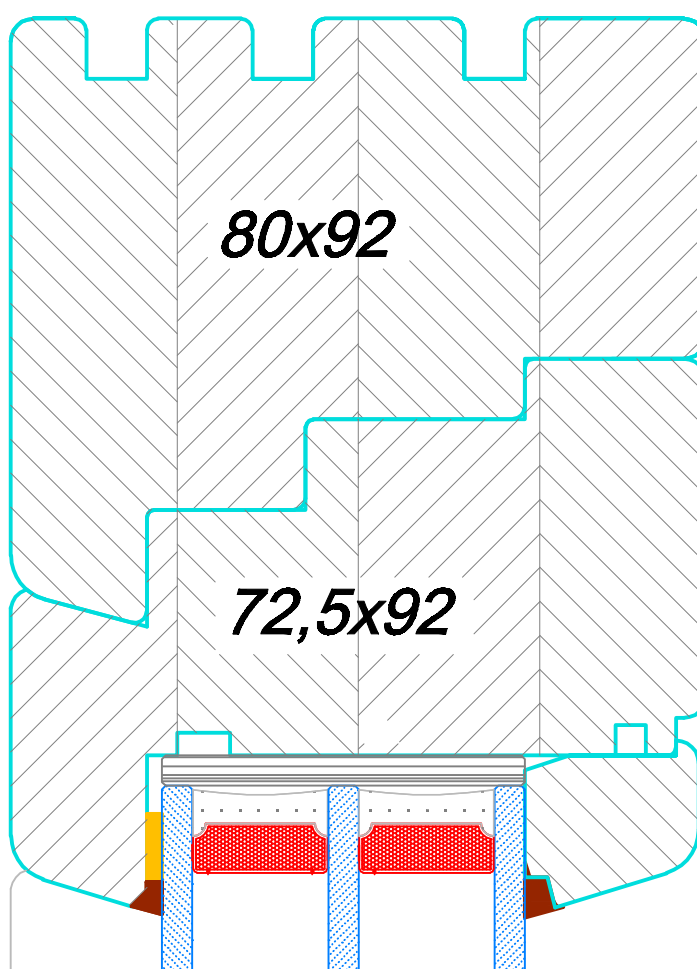

DRZWI UCHYLNO - PRZESUWNE
PROFIL NPSK92- FA COMFORT
NADPROŹE

więcej niż OKNA

**DRZWI UCHYLNO - PRZESUWNE
PROFIL NPSK92- FA COMFORT
NADPROŻE**

więcej niż OKNA

DRZWI UCHYLNO - PRZESUWNE
PROFIL NPSK92- FA COMFORT
PRÓG DREWNIANY

więcej niż OKNA

DRZWI UCHYLNO - PRZESUWNE
PROFIL NPSK92- FA COMFORT
SŁUPEK STAŁY

więcej niż OKNA