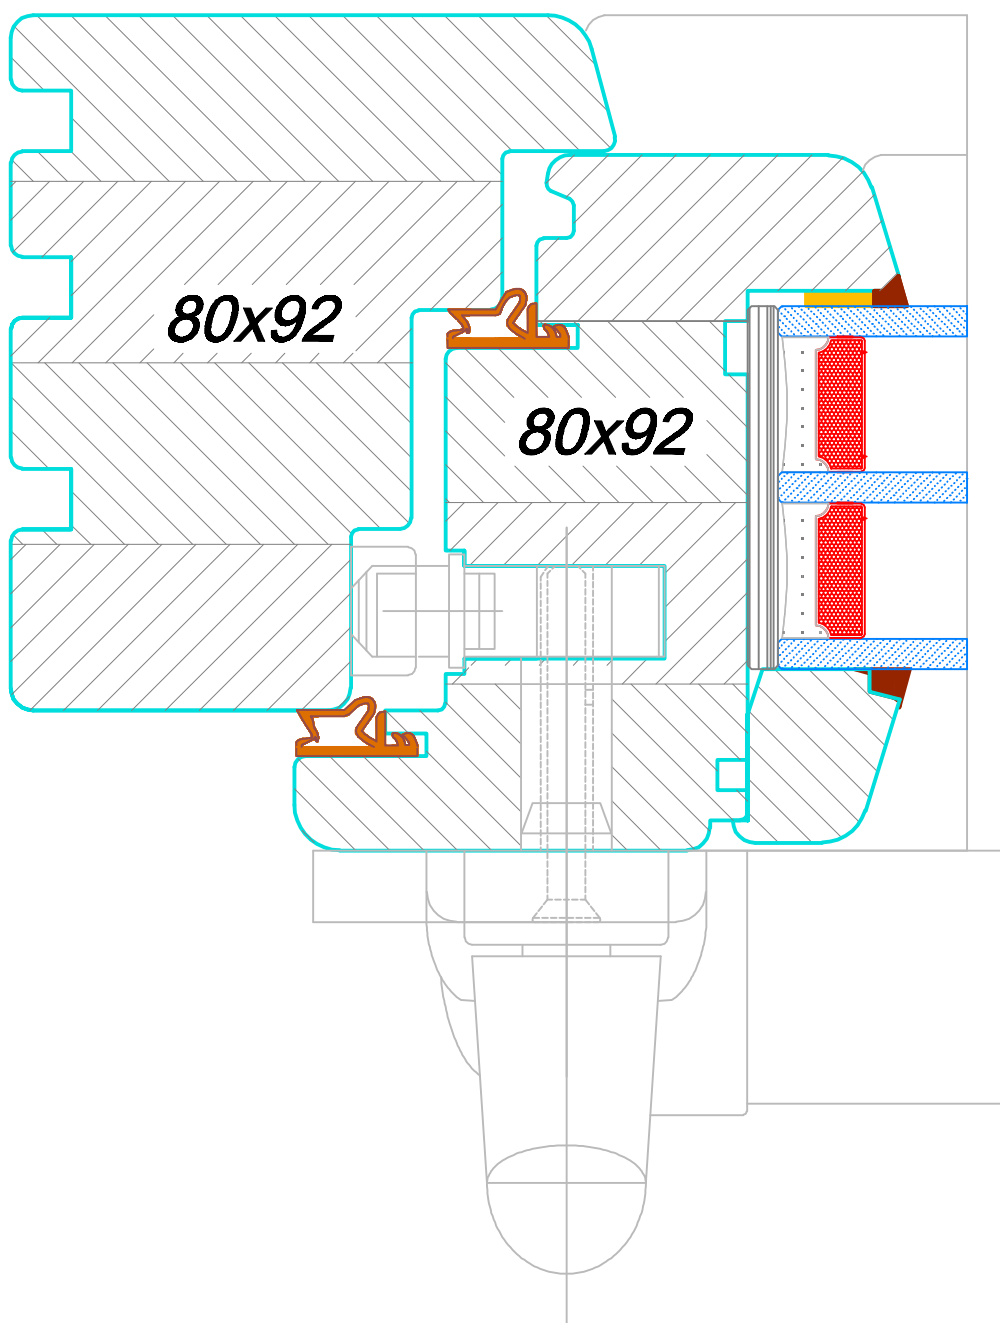

więcej niż OKNA

DRZWI UCHYLNO - PRZESUWNE
PROFIL NPSK92- FA COMFORT
PRÓG DREWNIANY

więcej niż OKNA

DRZWI UCHYLNO - PRZESUWNE
PROFIL NPSK92- FA COMFORT
STOJAK

więcej niż OKNA

**DRZWI UCHYLNO - PRZESUWNE
PROFIL NPSK92- FA COMFORT
STOJAK**

więcej niż OKNA

DRZWI UCHYLNO - PRZESUWNE
PROFIL NPSK92- FA COMFORT
SŁUPEK STAŁY

więcej niż OKNA