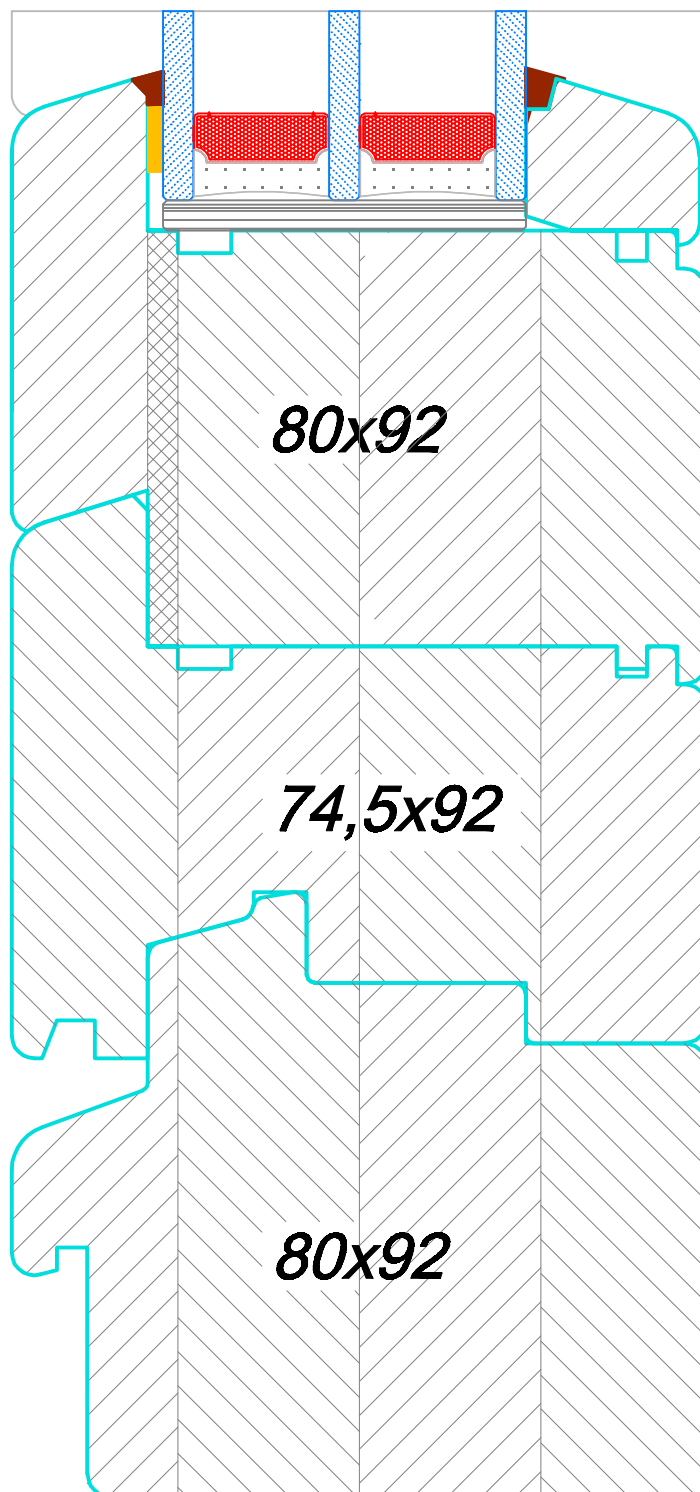

DRZWI UCHYLNO - PRZESUWNE
PROFIL NPSK92- FA COMFORT
PRÓG DREWNIANY

więcej niż OKNA