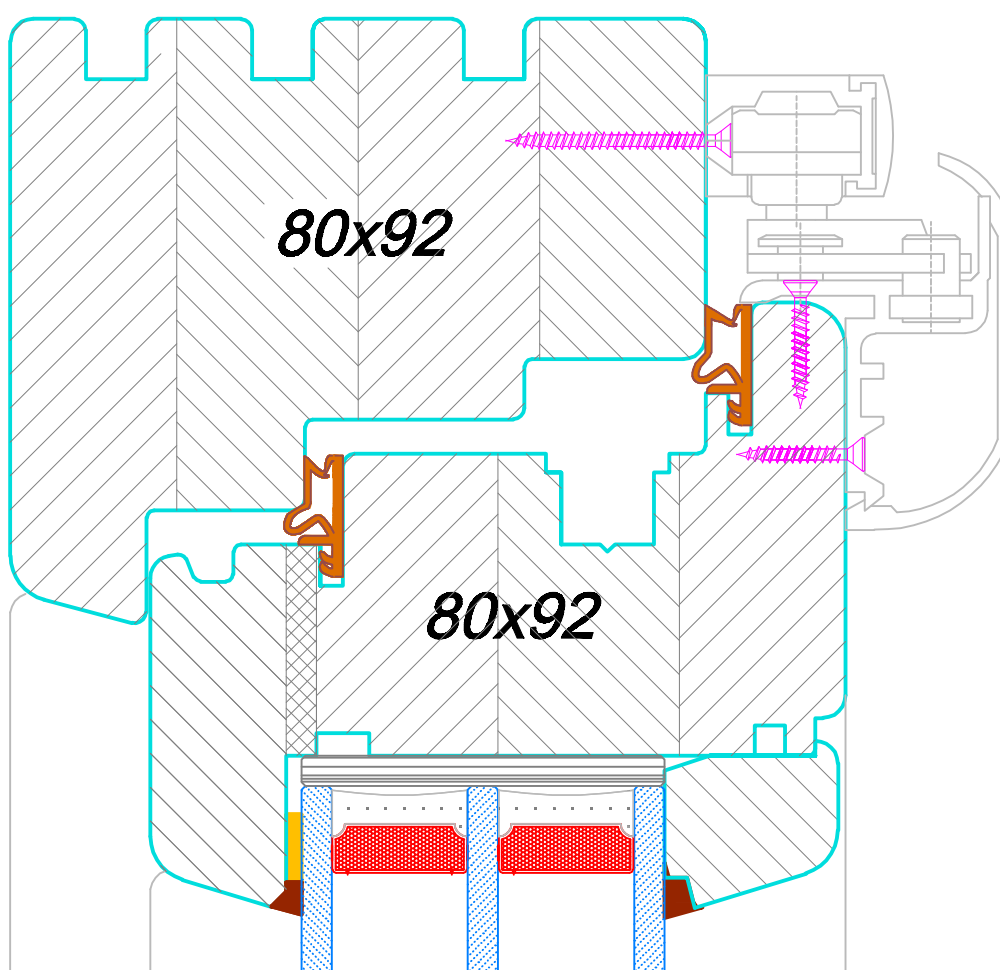

DRZWI UCHYLNO - PRZESUWNE
PROFIL NPSK92- FA COMFORT
NADPROŹE

więcej niż OKNA

**DRZWI UCHYLNO - PRZESUWNE
PROFIL NPSK92- FA COMFORT
NADPROŻE**

więcej niż OKNA

DRZWI UCHYLNO - PRZESUWNE
PROFIL NPSK92- FA COMFORT
PRÓG DREWNIANY