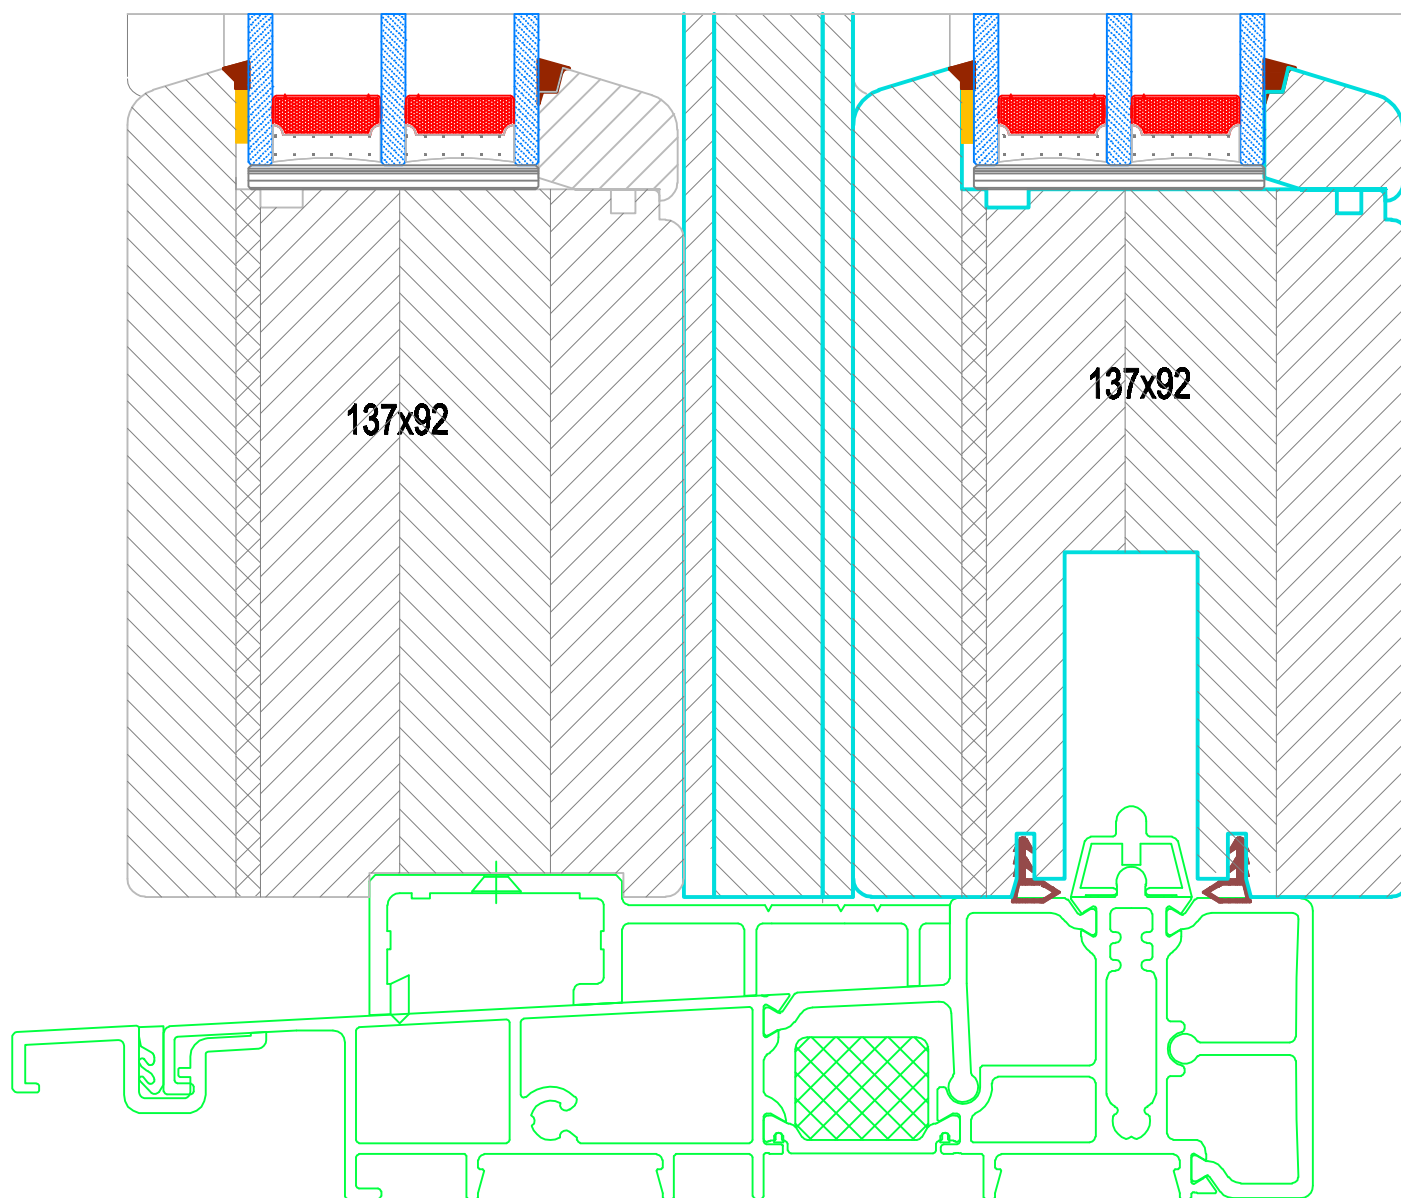

**DRZWI PRZESUWNE
PROFIL NHS92-FA COMFORT
NADPROŻE**

więcej niż OKNA

DRZWI PRZESUWNE
PROFIL NHS92-FA COMFORT
PRÓG ALUMINIOWY

więcej niż OKNA

DRZWI PRZESUWNE
PROFIL NHS92-FA COMFORT
STOJAK

więcej niż OKNA

DRZWI PRZESUWNE
PROFIL NHS92-FA COMFORT
STOJAK

więcej niż OKNA

więcej niż OKNA

DRZWI PRZESUWNE PROFIL NHS92-FA COMFORT SŁUPEK STAŁY