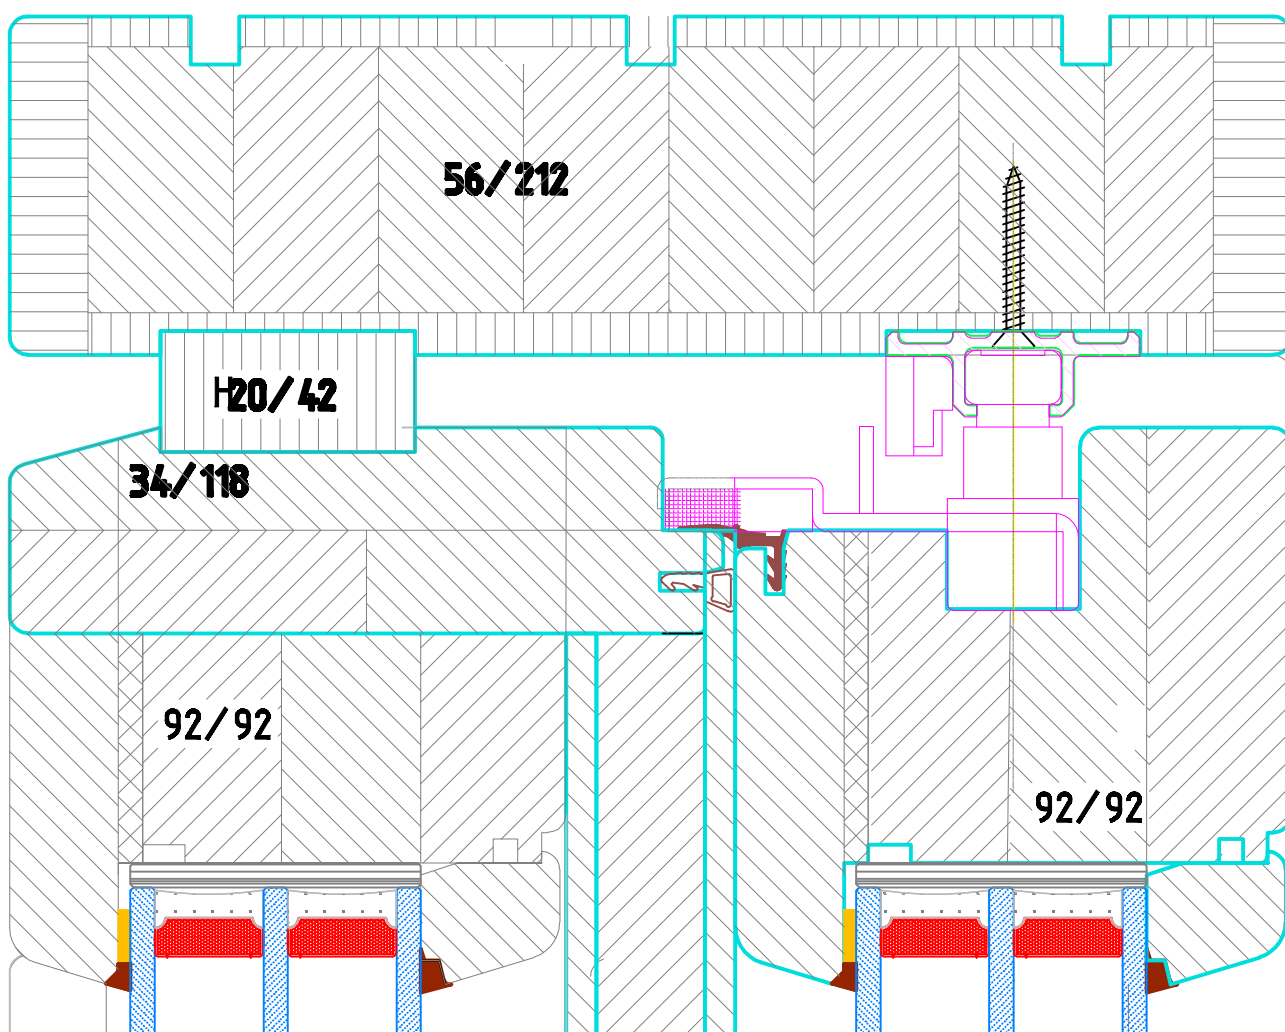

**DRZWI PRZESUWNE
PROFIL NHS92-FA COMFORT
NADPROŻE**

więcej niż OKNA

DRZWI PRZESUWNE
PROFIL NHS92-FA COMFORT
PRÓG ALUMINIOWY

więcej niż OKNA

DRZWI PRZESUWNE
PROFIL NHS92-FA COMFORT
STOJAK

więcej niż OKNA

DRZWI PRZESUWNE
PROFIL NHS92-FA COMFORT
STOJAK

więcej niż OKNA

więcej niż OKNA

DRZWI PRZESUWNE PROFIL NHS92-FA COMFORT SŁUPEK STAŁY