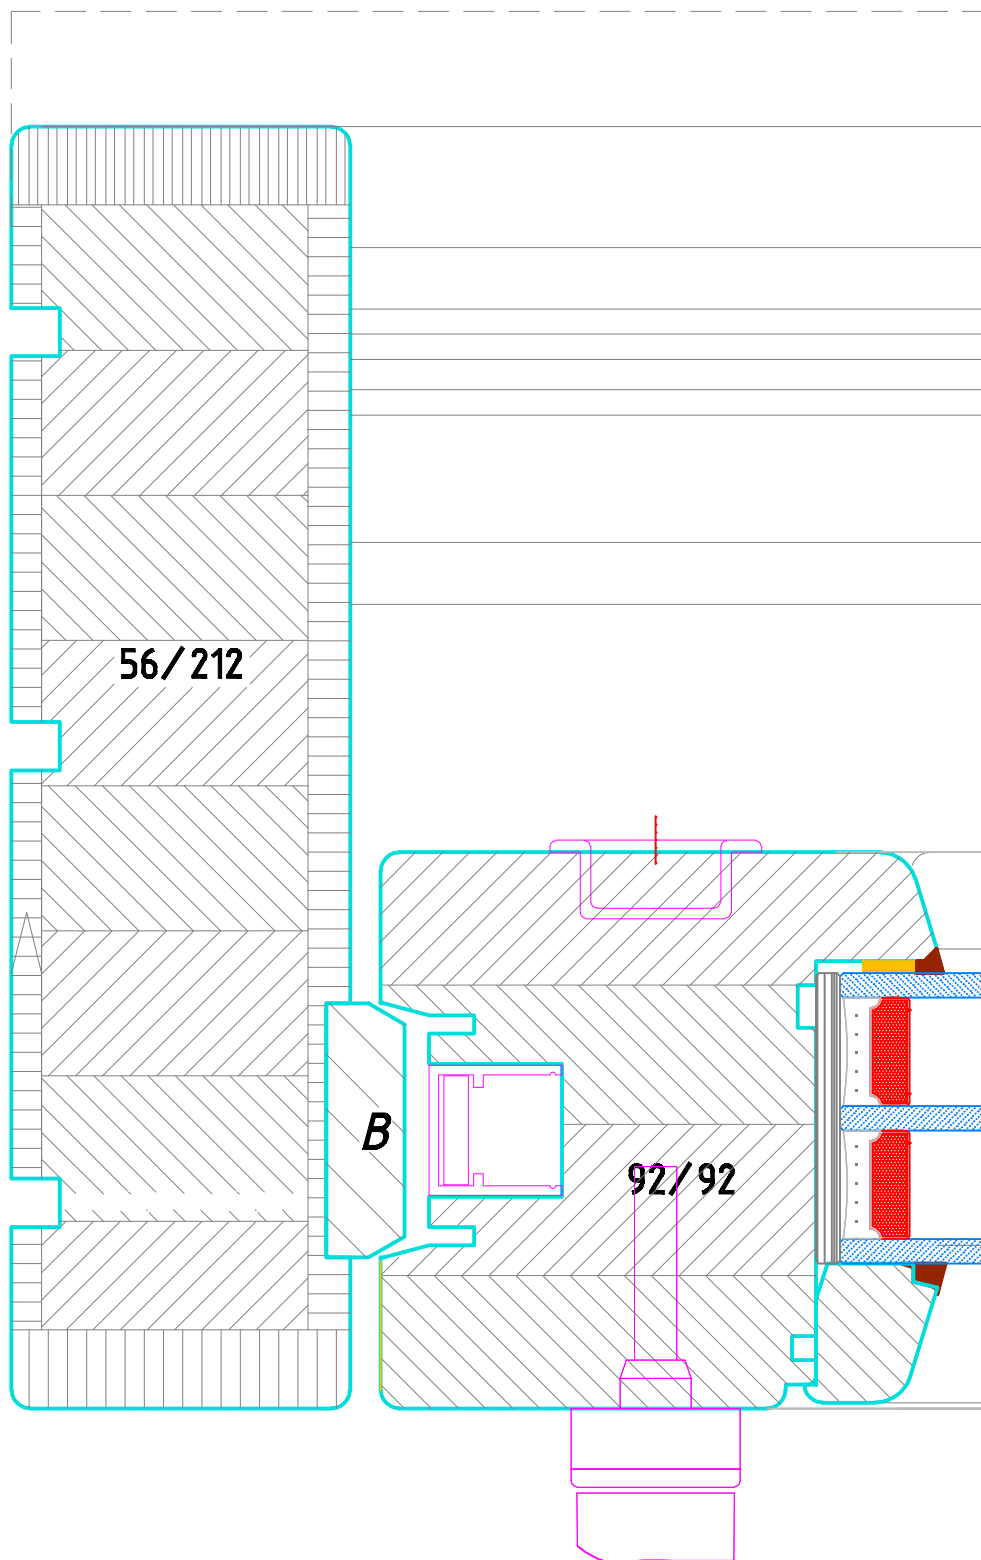

**DRZWI PRZESUWNE
PROFIL NHS92-FA COMFORT
NADPROŻE**

więcej niż OKNA

DRZWI PRZESUWNE
PROFIL NHS92-FA COMFORT
PRÓG ALUMINIOWY

więcej niż OKNA

DRZWI PRZESUWNE
PROFIL NHS92-FA COMFORT
STOJAK

więcej niż OKNA

DRZWI PRZESUWNE
PROFIL NHS92-FA COMFORT
STOJAK

więcej niż OKNA

więcej niż OKNA

DRZWI PRZESUWNE PROFIL NHS92-FA COMFORT SŁUPEK STAŁY