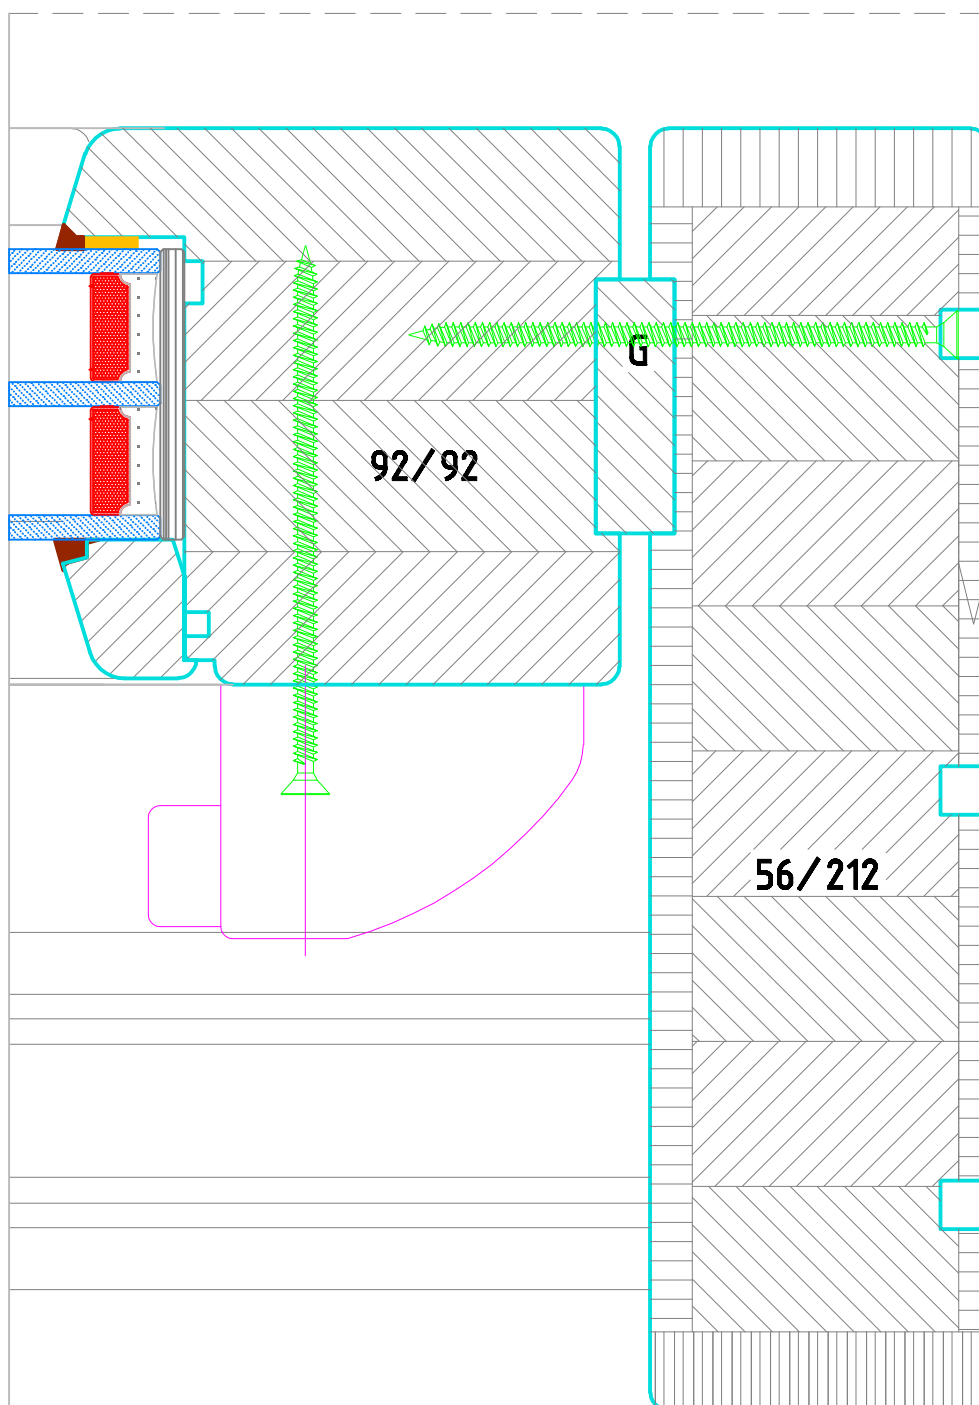

**DRZWI PRZESUWNE
PROFIL NHS92-FA COMFORT
NADPROŻE**

więcej niż OKNA

DRZWI PRZESUWNE
PROFIL NHS92-FA COMFORT
PRÓG ALUMINIOWY

więcej niż OKNA

DRZWI PRZESUWNE
PROFIL NHS92-FA COMFORT
STOJAK

więcej niż OKNA

DRZWI PRZESUWNE
PROFIL NHS92-FA COMFORT
STOJAK

więcej niż OKNA

więcej niż OKNA

DRZWI PRZESUWNE PROFIL NHS92-FA COMFORT SŁUPEK STAŁY